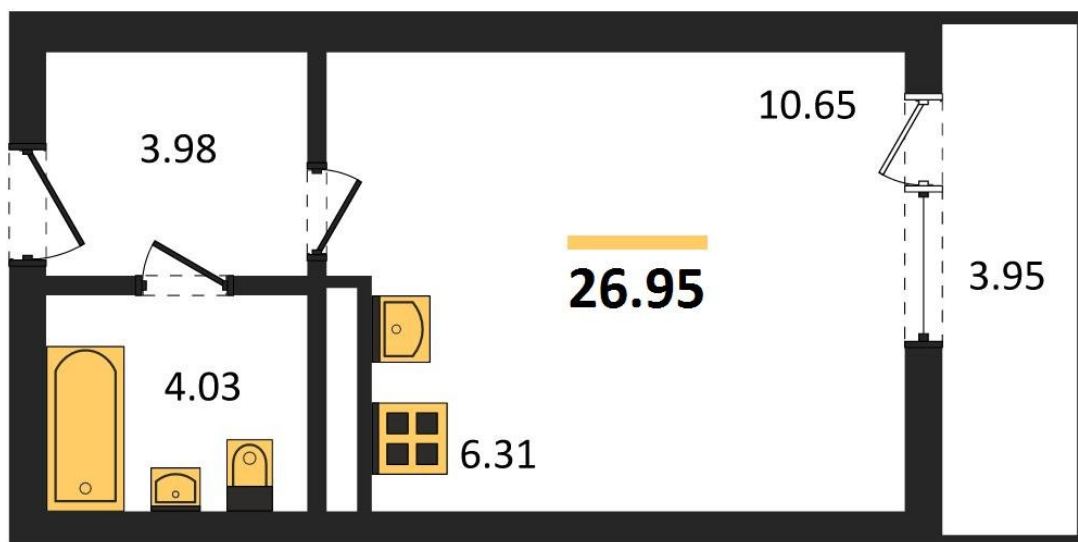

1983

НЕДВИЖИМОСТЬ И ИНВЕСТИЦИИ

Студия № 213

Этаж 9/9 · 26,90 м²

Студия

г. Воронеж

<https://www.kvartiri36.ru/search/new/13201/>

№ квартиры	213	Этаж	9 / 9
Площадь	26,90 м²	Жилая	10,60 м²
Отделка	Без отделки		