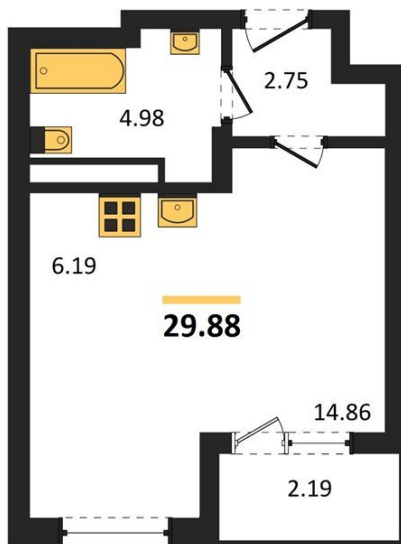

1983

НЕДВИЖИМОСТЬ И ИНВЕСТИЦИИ

Студия № 13

Этаж 2/9 · 30,10 м²

Студия

г. Воронеж

<https://www.kvartiri36.ru/search/new/13147/>

№ квартиры	13	Этаж	2 / 9
Площадь	30,10 м²	Жилая	14,90 м²
Отделка	Без отделки		

Цена за м²

151 100 ₽

Стоимость

4 548 120 ₽

Действительно на 03.06.2026

АН «1983»

квартиры36.рф · г. Воронеж

+7 (473) 202-32-33