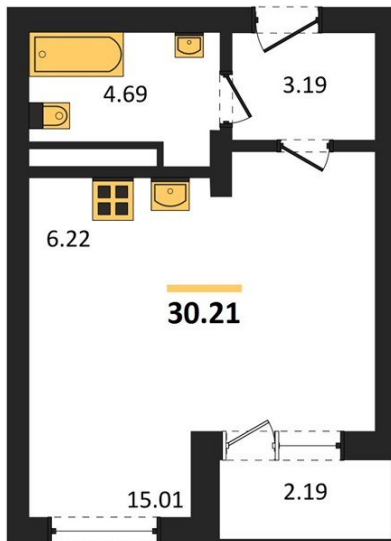

1983

НЕДВИЖИМОСТЬ И ИНВЕСТИЦИИ

Студия № 15

Этаж 2/9 · 30,20 м²

Студия

г. Воронеж

<https://www.kvartiri36.ru/search/new/13140/>

№ квартиры	15	Этаж	2 / 9
Площадь	30,20 м²	Жилая	15,00 м²
Отделка	Без отделки		