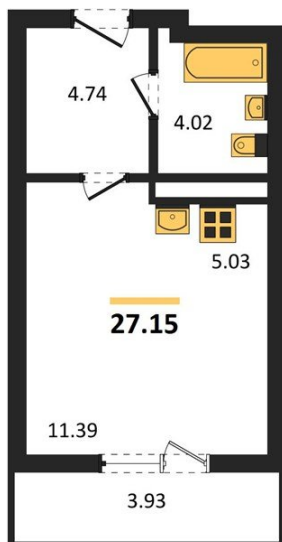

1983

НЕДВИЖИМОСТЬ И ИНВЕСТИЦИИ

Студия № 2

Этаж 2/9 · 27,40 м²

Студия

г. Воронеж

<https://www.kvartiri36.ru/search/new/13117/>

№ квартиры	2	Этаж	2 / 9
Площадь	27,40 м²	Жилая	11,40 м²
Отделка	Без отделки		