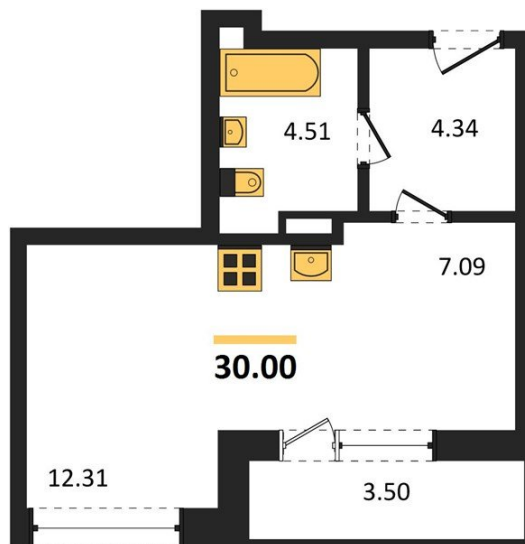

1983

НЕДВИЖИМОСТЬ И ИНВЕСТИЦИИ

Студия № 422

Этаж 2/24 · 30,00 м²

Студия

г. Воронеж

<https://www.kvartiri36.ru/search/new/13084/>

№ квартиры	422	Этаж	2 / 24
Площадь	30,00 м²	Жилая	12,30 м²
Отделка	Без отделки		