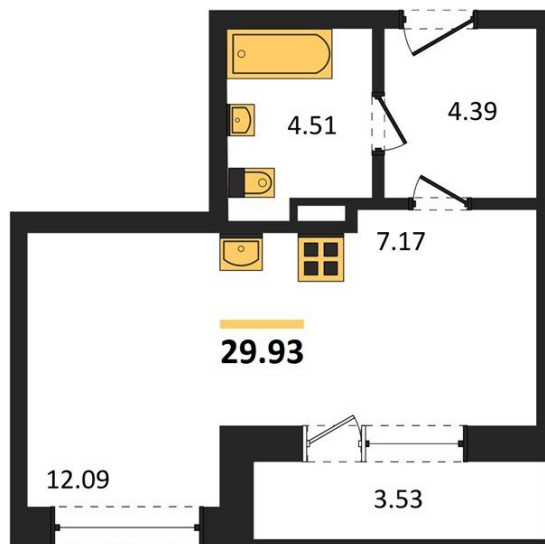

1983

НЕДВИЖИМОСТЬ И ИНВЕСТИЦИИ

Студия № 343

Этаж 14/24 · 29,90 м²

Студия

г. Воронеж

<https://www.kvartiri36.ru/search/new/13072/>

№ квартиры	343	Этаж	14 / 24
Площадь	29,90 м²	Жилая	12,10 м²
Отделка	Без отделки		