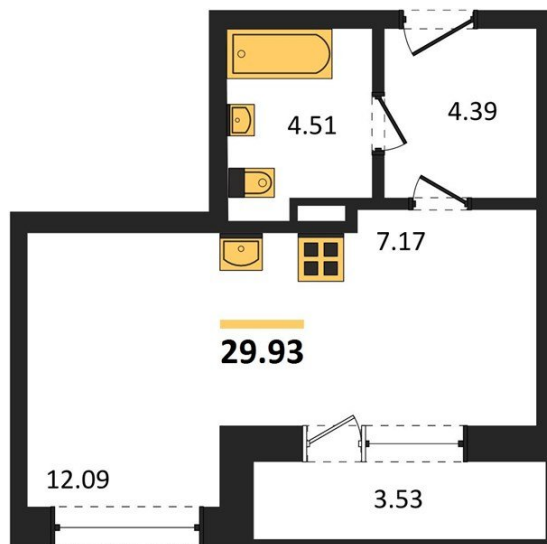

1983

НЕДВИЖИМОСТЬ И ИНВЕСТИЦИИ

Студия № 259

Этаж 2/24 · 29,90 м²

Студия

г. Воронеж

<https://www.kvartiri36.ru/search/new/13068/>

№ квартиры	259	Этаж	2 / 24
Площадь	29,90 м²	Жилая	12,10 м²
Отделка	Без отделки		