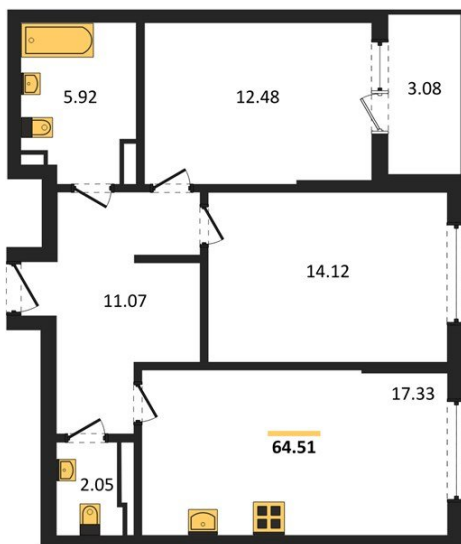

1983

НЕДВИЖИМОСТЬ И ИНВЕСТИЦИИ

2-комнатная квартира № 390Этаж 11/22 · 64,50 м²**2-комнатная квартира**

г. Воронеж

<https://www.kvartiri36.ru/search/new/12945/>

№ квартиры	390	Этаж	11 / 22
Площадь	64,50 м²	Жилая	26,60 м²
Кухня	17,30 м²	Отделка	Предчистовая