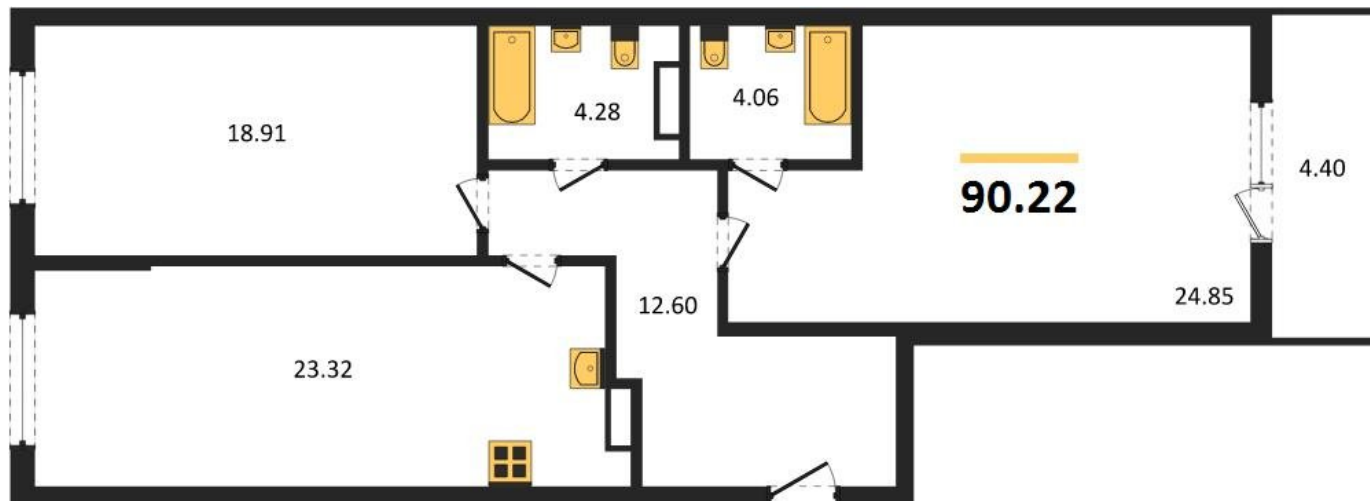

1983

НЕДВИЖИМОСТЬ И ИНВЕСТИЦИИ

2-комнатная квартира № 281Этаж 10/22 · 90,20 м²**2-комнатная квартира**

г. Воронеж

<https://www.kvartiri36.ru/search/new/12939/>

№ квартиры	281	Этаж	10 / 22
Площадь	90,20 м²	Жилая	43,80 м²
Кухня	23,30 м²	Отделка	Предчистовая