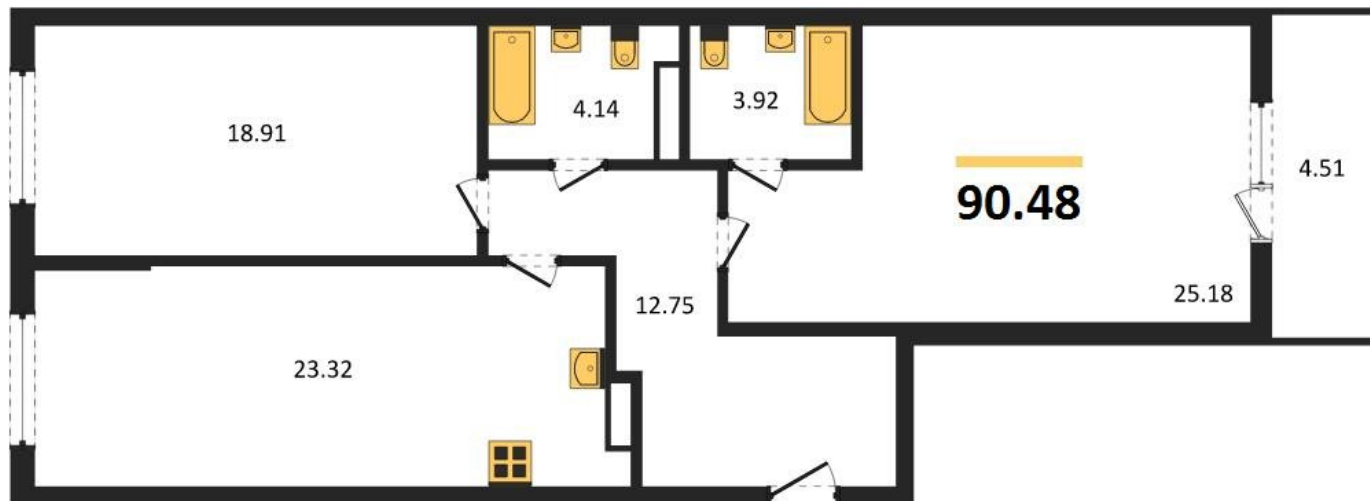

1983

НЕДВИЖИМОСТЬ И ИНВЕСТИЦИИ

2-комнатная квартира № 317Этаж 16/22 · 90,50 м²**2-комнатная квартира**

г. Воронеж

<https://www.kvartiri36.ru/search/new/12928/>

№ квартиры	317	Этаж	16 / 22
Площадь	90,50 м²	Жилая	44,10 м²
Кухня	23,30 м²	Отделка	Предчистовая