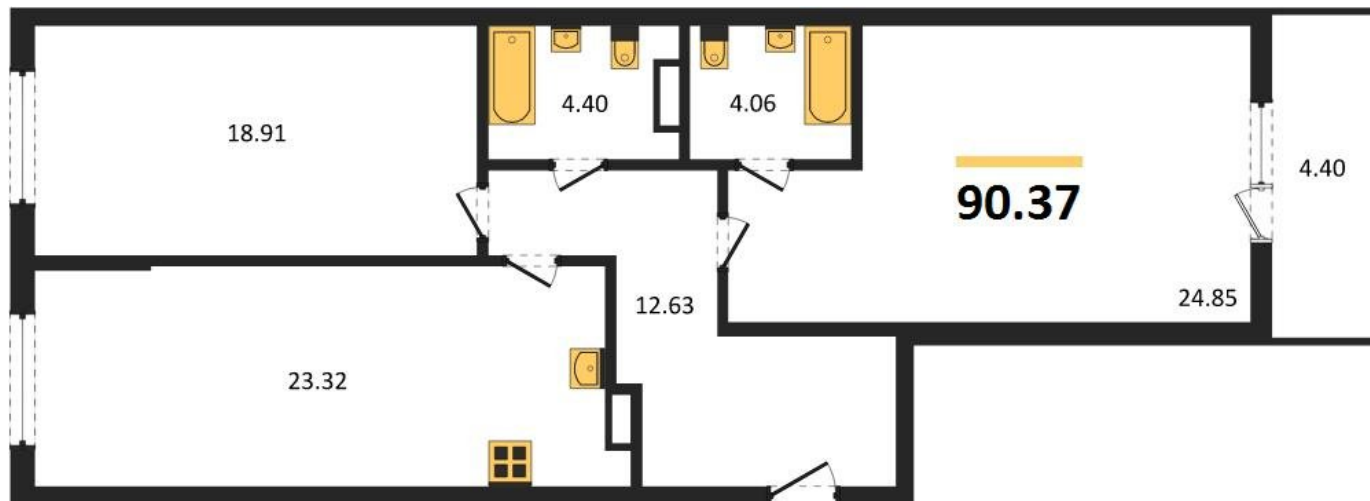

1983

НЕДВИЖИМОСТЬ И ИНВЕСТИЦИИ

2-комнатная квартира № 269Этаж 8/22 · 90,40 м²**2-комнатная квартира**

г. Воронеж

<https://www.kvartiri36.ru/search/new/12900/>

№ квартиры	269	Этаж	8 / 22
Площадь	90,40 м²	Жилая	43,80 м²
Кухня	23,30 м²	Отделка	Предчистовая