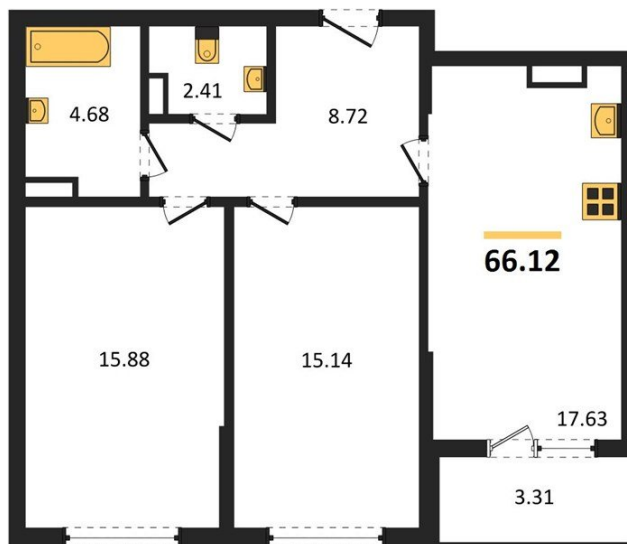

1983

НЕДВИЖИМОСТЬ И ИНВЕСТИЦИИ

2-комнатная квартира № 285Этаж 11/22 · 66,10 м²**2-комнатная квартира**

г. Воронеж

<https://www.kvartiri36.ru/search/new/12892/>

№ квартиры	285	Этаж	11 / 22
Площадь	66,10 м²	Жилая	31,00 м²
Кухня	17,60 м²	Отделка	Предчистовая