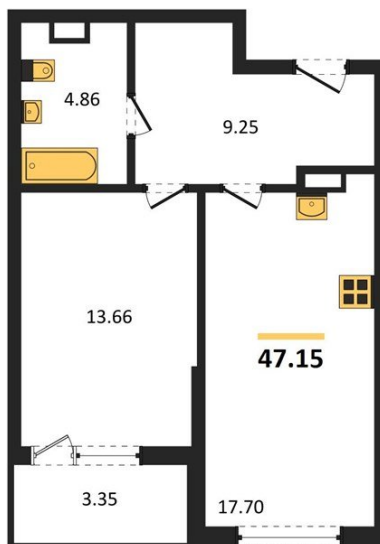

1983

НЕДВИЖИМОСТЬ И ИНВЕСТИЦИИ

1-комнатная квартира № 168Этаж 8/22 · 47,20 м²**1-комнатная квартира**

г. Воронеж

<https://www.kvartiri36.ru/search/new/12874/>

№ квартиры	168	Этаж	8 / 22
Площадь	47,20 м²	Жилая	13,70 м²
Кухня	17,70 м²	Отделка	Предчистовая