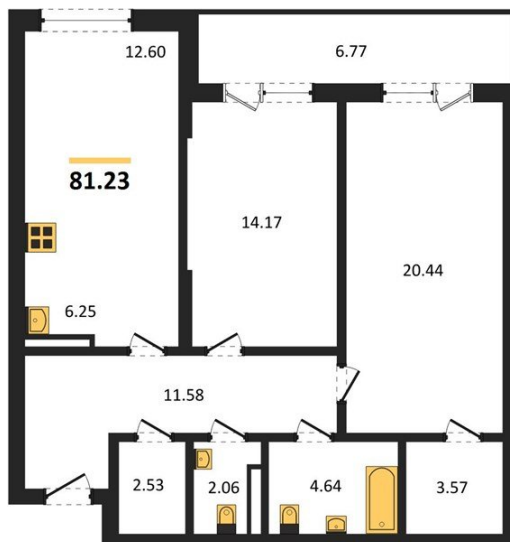

1983

НЕДВИЖИМОСТЬ И ИНВЕСТИЦИИ

2-комнатная квартира № 1225Этаж 8/24 · 81,20 м²**2-комнатная квартира**

г. Воронеж

<https://www.kvartiri36.ru/search/new/12785/>

№ квартиры	1225	Этаж	8 / 24
Площадь	81,20 м²	Жилая	34,60 м²
Кухня	18,80 м²	Отделка	Предчистовая