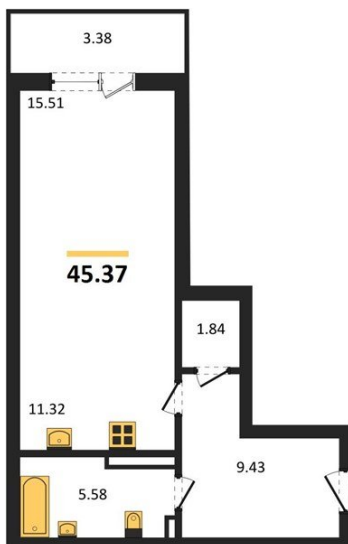

## Студия № 922

Этаж 8/24 · 45,40 м<sup>2</sup>

### Студия

г. Воронеж

<https://www.kvartiri36.ru/search/new/12761/>

№ квартиры	<b>922</b>	Этаж	<b>8 / 24</b>
Площадь	<b>45,40 м<sup>2</sup></b>	Жилая	<b>15,50 м<sup>2</sup></b>
Отделка	<b>Предчистовая</b>		