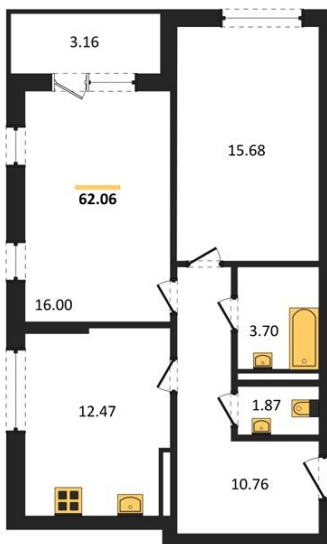

1983

НЕДВИЖИМОСТЬ И ИНВЕСТИЦИИ

2-комнатная квартира № 1100Этаж 11/24 · 62,10 м²**2-комнатная квартира**

г. Воронеж

<https://www.kvartiri36.ru/search/new/12747/>

№ квартиры	1100	Этаж	11 / 24
Площадь	62,10 м²	Жилая	31,70 м²
Кухня	12,50 м²	Отделка	Предчистовая