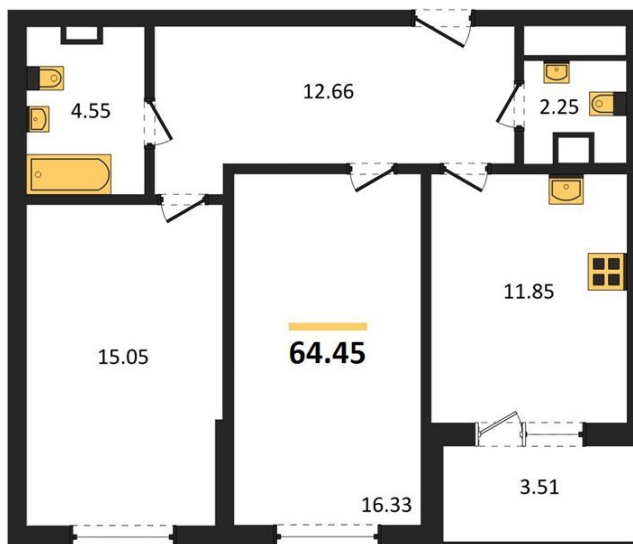

1983

НЕДВИЖИМОСТЬ И ИНВЕСТИЦИИ

2-комнатная квартира № 388Этаж 4/18 · 64,40 м²**Администрацией Города Запланировано Создание Полно**

г. Воронеж

<https://www.kvartiri36.ru/search/new/12668/>

№ квартиры	388	Этаж	4 / 18
Площадь	64,40 м²	Жилая	31,40 м²
Кухня	11,80 м²	Отделка	Предчистовая