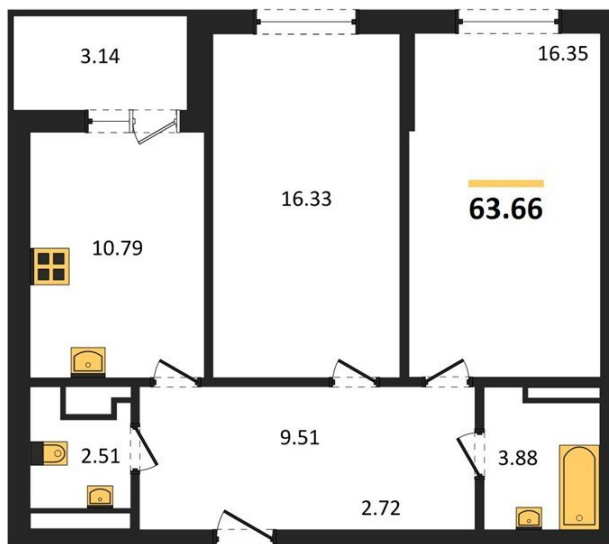

1983

НЕДВИЖИМОСТЬ И ИНВЕСТИЦИИ

2-комнатная квартира № 68Этаж 15/18 · 63,70 м²**Администрацией Города Запланировано Создание Полно**

г. Воронеж

<https://www.kvartiri36.ru/search/new/12628/>

№ квартиры	68	Этаж	15 / 18
Площадь	63,70 м²	Жилая	32,70 м²
Кухня	10,80 м²	Отделка	Предчистовая