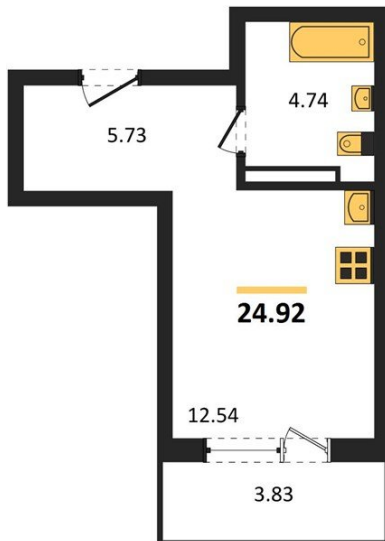

1983

НЕДВИЖИМОСТЬ И ИНВЕСТИЦИИ

Студия № 250

Этаж 6/18 · 24,90 м²

Студия

г. Воронеж

<https://www.kvartiri36.ru/search/new/12377/>

№ квартиры	250	Этаж	6 / 18
Площадь	24,90 м²	Жилая	12,50 м²
Отделка	Без отделки		