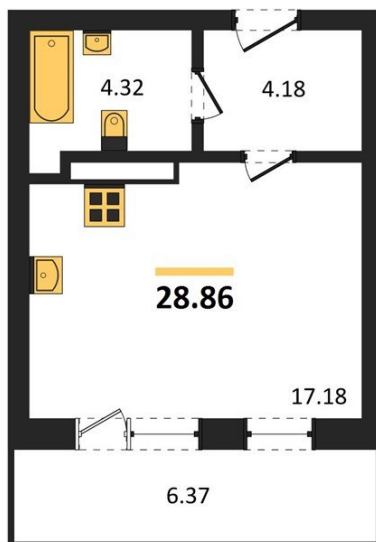

1983

НЕДВИЖИМОСТЬ И ИНВЕСТИЦИИ

Студия № 252

Этаж 6/18 · 28,90 м²

Студия

г. Воронеж

<https://www.kvartiri36.ru/search/new/12370/>

№ квартиры	252	Этаж	6 / 18
Площадь	28,90 м²	Жилая	17,20 м²
Отделка	Без отделки		