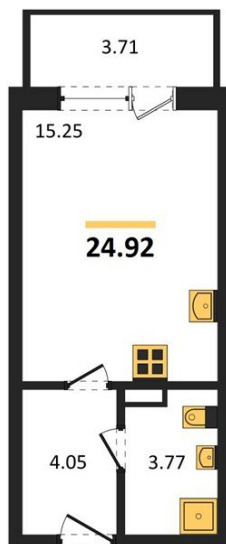

1983

НЕДВИЖИМОСТЬ И ИНВЕСТИЦИИ

Студия № 285

Этаж 9/18 · 24,90 м²

Студия

г. Воронеж

<https://www.kvartiri36.ru/search/new/12359/>

№ квартиры	285	Этаж	9 / 18
Площадь	24,90 м²	Жилая	15,20 м²
Отделка	Без отделки		