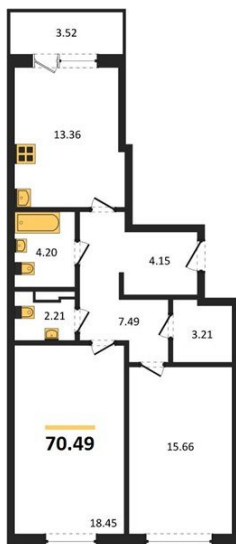

1983

НЕДВИЖИМОСТЬ И ИНВЕСТИЦИИ

2-комнатная квартира № 241Этаж 6/18 · 70,50 м²**2-комнатная квартира**

г. Воронеж

<https://www.kvartiri36.ru/search/new/12334/>

№ квартиры	241	Этаж	6 / 18
Площадь	70,50 м²	Жилая	34,10 м²
Кухня	13,40 м²	Отделка	Без отделки