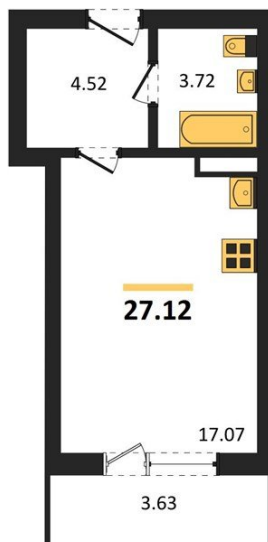

1983

НЕДВИЖИМОСТЬ И ИНВЕСТИЦИИ

Студия № 89

Этаж 6/18 · 27,10 м²

Студия

г. Воронеж

<https://www.kvartiri36.ru/search/new/12325/>

№ квартиры	89	Этаж	6 / 18
Площадь	27,10 м²	Жилая	17,10 м²
Отделка	Без отделки		