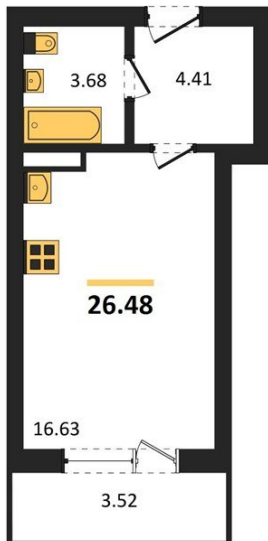

1983

НЕДВИЖИМОСТЬ И ИНВЕСТИЦИИ

Студия № 143

Этаж 10/18 · 26,50 м²

Студия

г. Воронеж

<https://www.kvartiri36.ru/search/new/12317/>

№ квартиры	143	Этаж	10 / 18
Площадь	26,50 м²	Жилая	16,60 м²
Отделка	Без отделки		