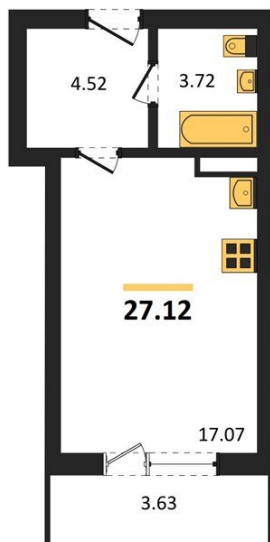

1983

НЕДВИЖИМОСТЬ И ИНВЕСТИЦИИ

Студия № 155

Этаж 12/18 · 27,10 м²

Студия

г. Воронеж

<https://www.kvartiri36.ru/search/new/12254/>

№ квартиры	155	Этаж	12 / 18
Площадь	27,10 м²	Жилая	17,10 м²
Отделка	Без отделки		