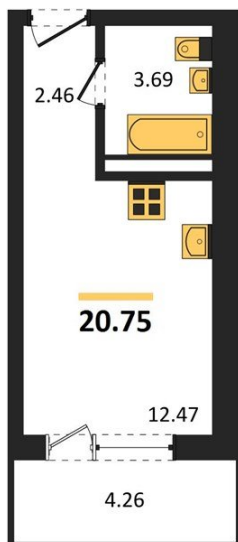

1983

НЕДВИЖИМОСТЬ И ИНВЕСТИЦИИ

Студия № 313

Этаж 15/17 · 20,80 м²

Студия

г. Воронеж

<https://www.kvartiri36.ru/search/new/12237/>

№ квартиры	313	Этаж	15 / 17
Площадь	20,80 м²	Жилая	12,50 м²
Отделка	Без отделки		