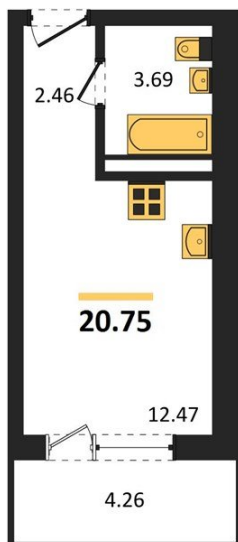

1983

НЕДВИЖИМОСТЬ И ИНВЕСТИЦИИ

Студия № 288

Этаж 10/17 · 20,80 м²

Студия

г. Воронеж

<https://www.kvartiri36.ru/search/new/12235/>

№ квартиры	288	Этаж	10 / 17
Площадь	20,80 м²	Жилая	12,50 м²
Отделка	Без отделки		