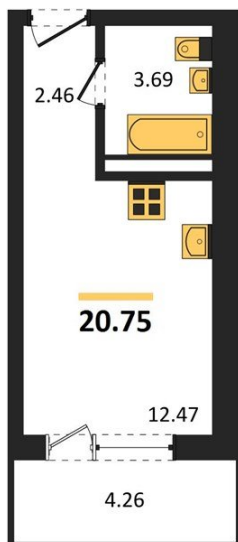

1983

НЕДВИЖИМОСТЬ И ИНВЕСТИЦИИ

Студия № 268

Этаж 6/17 · 20,80 м²

Студия

г. Воронеж

<https://www.kvartiri36.ru/search/new/12234/>

№ квартиры	268	Этаж	6 / 17
Площадь	20,80 м²	Жилая	12,50 м²
Отделка	Без отделки		