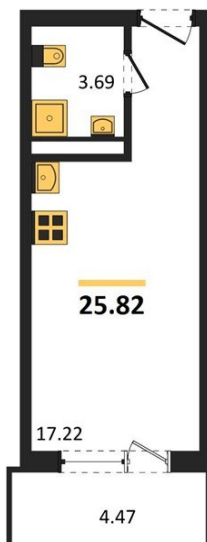

1983

НЕДВИЖИМОСТЬ И ИНВЕСТИЦИИ

Студия № 137

Этаж 15/17 · 25,80 м²

Студия

г. Воронеж

<https://www.kvartiri36.ru/search/new/12204/>

№ квартиры	137	Этаж	15 / 17
Площадь	25,80 м²	Жилая	17,20 м²
Отделка	Без отделки		