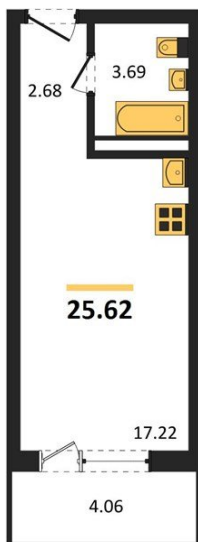

## Студия № 135

Этаж 15/17 · 25,60 м<sup>2</sup>

### Студия

г. Воронеж

<https://www.kvartiri36.ru/search/new/12192/>

№ квартиры	<b>135</b>	Этаж	<b>15 / 17</b>
Площадь	<b>25,60 м<sup>2</sup></b>	Жилая	<b>17,20 м<sup>2</sup></b>
Отделка	<b>Без отделки</b>		