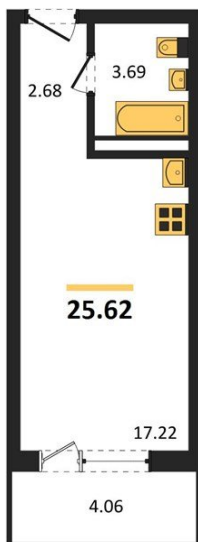

1983

НЕДВИЖИМОСТЬ И ИНВЕСТИЦИИ

Студия № 25

Этаж 4/17 · 25,60 м²

Студия

г. Воронеж

<https://www.kvartiri36.ru/search/new/12188/>

№ квартиры	25	Этаж	4 / 17
Площадь	25,60 м²	Жилая	17,20 м²
Отделка	Без отделки		