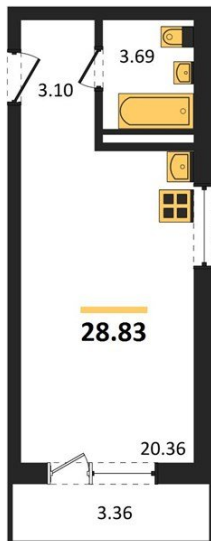

1983

НЕДВИЖИМОСТЬ И ИНВЕСТИЦИИ

Студия № 132

Этаж 15/17 · 28,80 м²

Студия

г. Воронеж

<https://www.kvartiri36.ru/search/new/12182/>

№ квартиры	132	Этаж	15 / 17
Площадь	28,80 м²	Жилая	20,40 м²
Отделка	Без отделки		