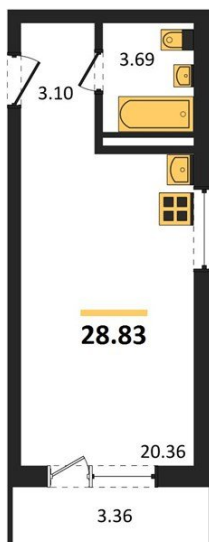

1983

НЕДВИЖИМОСТЬ И ИНВЕСТИЦИИ

Студия № 42

Этаж 6/17 · 28,80 м²

Студия

г. Воронеж

<https://www.kvartiri36.ru/search/new/12179/>

№ квартиры	42	Этаж	6 / 17
Площадь	28,80 м ²	Жилая	20,40 м ²
Отделка	Без отделки		