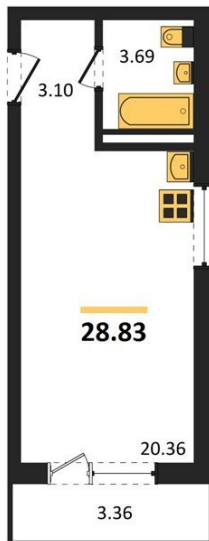

1983

НЕДВИЖИМОСТЬ И ИНВЕСТИЦИИ

Студия № 22

Этаж 4/17 · 28,80 м²

Студия

г. Воронеж

<https://www.kvartiri36.ru/search/new/12178/>

№ квартиры	22	Этаж	4 / 17
Площадь	28,80 м²	Жилая	20,40 м²
Отделка	Без отделки		