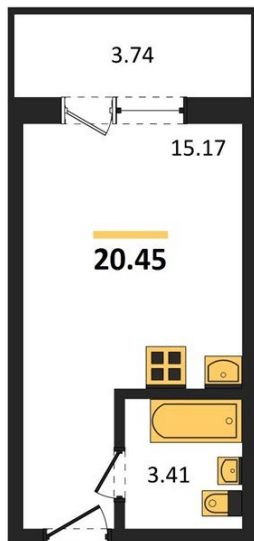

## Студия № 10

Этаж 2/17 · 20,40 м<sup>2</sup>

### Студия

г. Воронеж

<https://www.kvartiri36.ru/search/new/12166/>

№ квартиры	10	Этаж	2 / 17
Площадь	20,40 м <sup>2</sup>	Жилая	15,20 м <sup>2</sup>
Отделка	Без отделки		

Цена за м<sup>2</sup> **174 165 ₺**