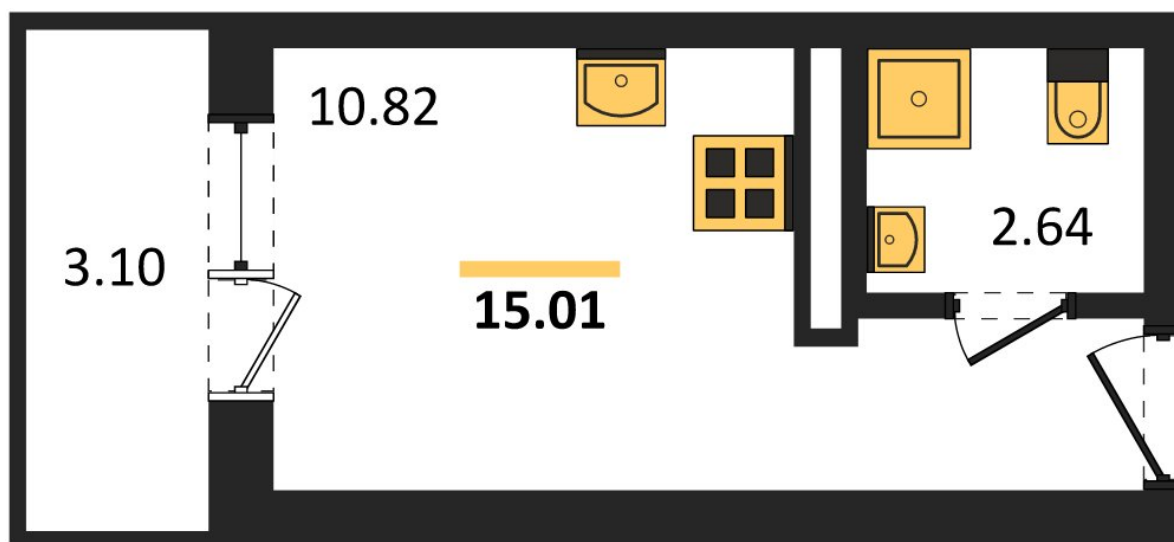

1983

НЕДВИЖИМОСТЬ И ИНВЕСТИЦИИ

Студия № 239

Этаж 16/17 · 15,00 м²

Студия

г. Воронеж

<https://www.kvartiri36.ru/search/new/12154/>

№ квартиры	239	Этаж	16 / 17
Площадь	15,00 м²	Жилая	10,80 м²
Отделка	Без отделки		