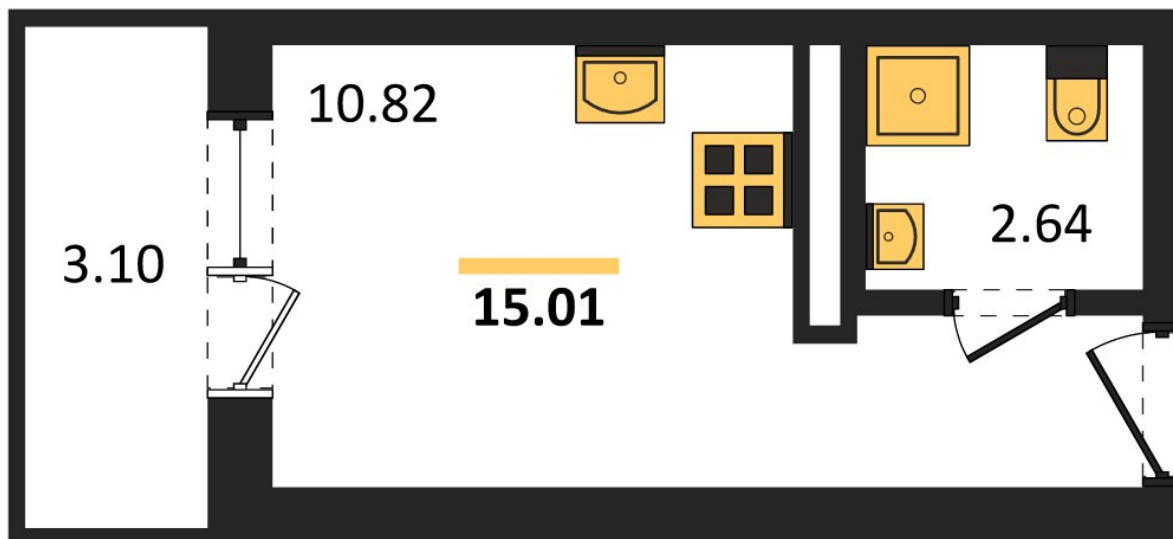

1983

НЕДВИЖИМОСТЬ И ИНВЕСТИЦИИ

Студия № 221

Этаж 13/17 · 15,00 м²

Студия

г. Воронеж

<https://www.kvartiri36.ru/search/new/12152/>

№ квартиры	221	Этаж	13 / 17
Площадь	15,00 м ²	Жилая	10,80 м ²
Отделка	Без отделки		