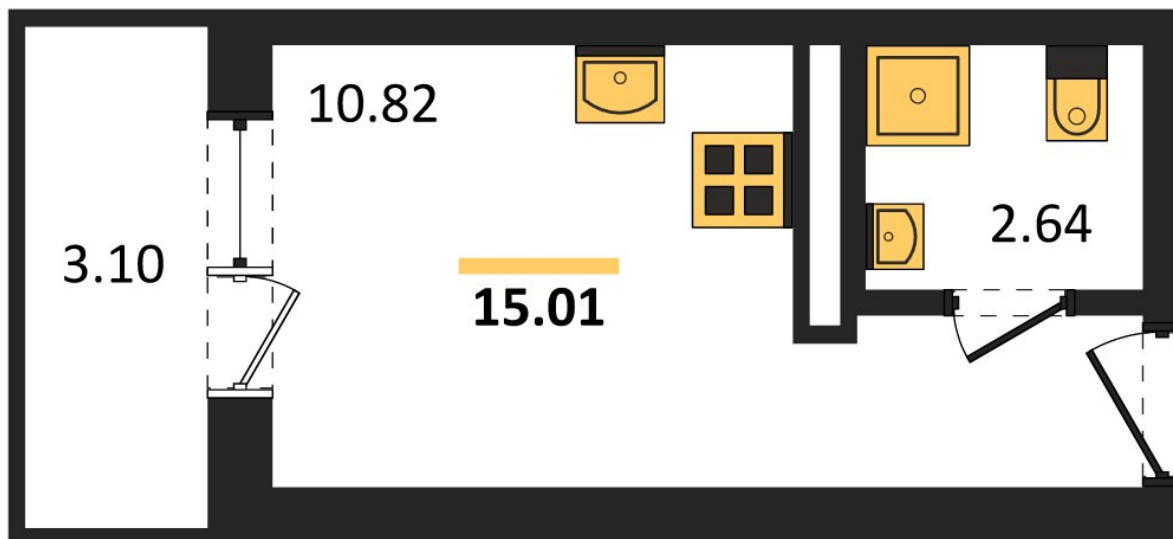

1983

НЕДВИЖИМОСТЬ И ИНВЕСТИЦИИ

Студия № 215

Этаж 12/17 · 15,00 м²

Студия

г. Воронеж

<https://www.kvartiri36.ru/search/new/12151/>

№ квартиры	215	Этаж	12 / 17
Площадь	15,00 м²	Жилая	10,80 м²
Отделка	Без отделки		