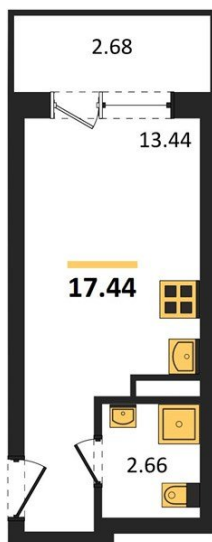

1983

НЕДВИЖИМОСТЬ И ИНВЕСТИЦИИ

Студия № 251

Этаж 14/19 · 17,40 м²

Студия

г. Воронеж

<https://www.kvartiri36.ru/search/new/12102/>

№ квартиры	251	Этаж	14 / 19
Площадь	17,40 м²	Жилая	13,40 м²
Отделка	Без отделки		