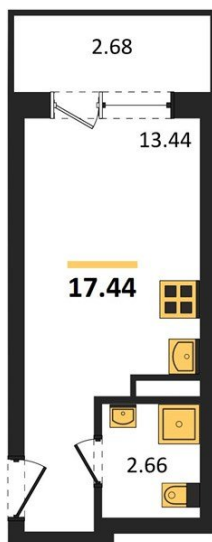

1983

НЕДВИЖИМОСТЬ И ИНВЕСТИЦИИ

Студия № 242

Этаж 13/19 · 17,40 м²

Студия

г. Воронеж

<https://www.kvartiri36.ru/search/new/12101/>

№ квартиры	242	Этаж	13 / 19
Площадь	17,40 м²	Жилая	13,40 м²
Отделка	Без отделки		