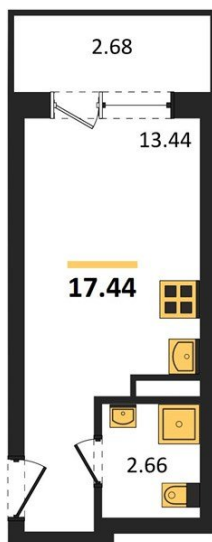

1983

НЕДВИЖИМОСТЬ И ИНВЕСТИЦИИ

Студия № 233

Этаж 12/19 · 17,40 м²

Студия

г. Воронеж

<https://www.kvartiri36.ru/search/new/12100/>

№ квартиры	233	Этаж	12 / 19
Площадь	17,40 м²	Жилая	13,40 м²
Отделка	Без отделки		