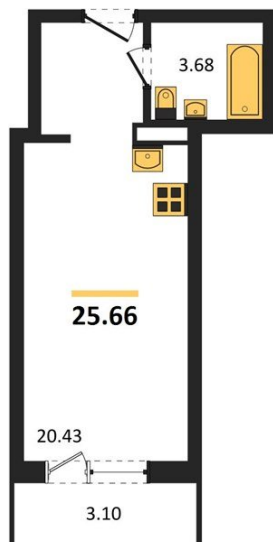

## Студия № 262

Этаж 15/19 · 25,70 м²

### Студия

г. Воронеж

<https://www.kvartiri36.ru/search/new/12068/>

№ квартиры	<b>262</b>	Этаж	<b>15 / 19</b>
Площадь	<b>25,70 м²</b>	Жилая	<b>20,40 м²</b>
Отделка	<b>Без отделки</b>		

Цена за м² **124 006 ₺**