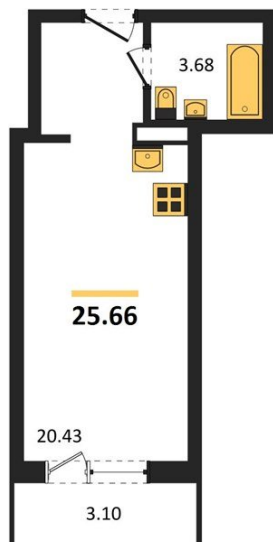

## Студия № 235

Этаж 12/19 · 25,70 м²

### Студия

г. Воронеж

<https://www.kvartiri36.ru/search/new/12066/>

№ квартиры	<b>235</b>	Этаж	<b>12 / 19</b>
Площадь	<b>25,70 м²</b>	Жилая	<b>20,40 м²</b>
Отделка	<b>Без отделки</b>		

Цена за м² **136 187 ₺**