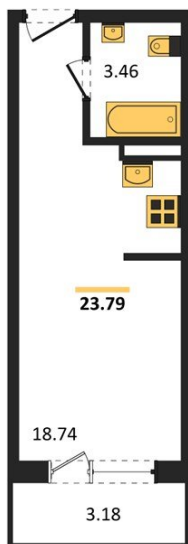

1983

НЕДВИЖИМОСТЬ И ИНВЕСТИЦИИ

Студия № 108

Этаж 16/19 · 23,80 м²

Студия

г. Воронеж

<https://www.kvartiri36.ru/search/new/12061/>

№ квартиры	108	Этаж	16 / 19
Площадь	23,80 м²	Жилая	18,70 м²
Отделка	Без отделки		