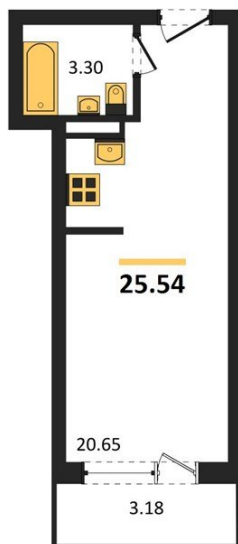

1983

НЕДВИЖИМОСТЬ И ИНВЕСТИЦИИ

Студия № 109

Этаж 16/19 · 25,50 м²

Студия

г. Воронеж

<https://www.kvartiri36.ru/search/new/12057/>

№ квартиры	109	Этаж	16 / 19
Площадь	25,50 м²	Жилая	20,60 м²
Отделка	Без отделки		