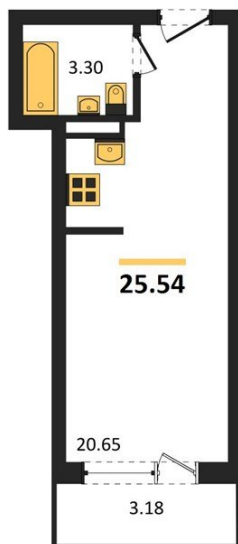

1983

НЕДВИЖИМОСТЬ И ИНВЕСТИЦИИ

Студия № 102

Этаж 15/19 · 25,50 м²

Студия

г. Воронеж

<https://www.kvartiri36.ru/search/new/12056/>

№ квартиры	102	Этаж	15 / 19
Площадь	25,50 м²	Жилая	20,60 м²
Отделка	Без отделки		