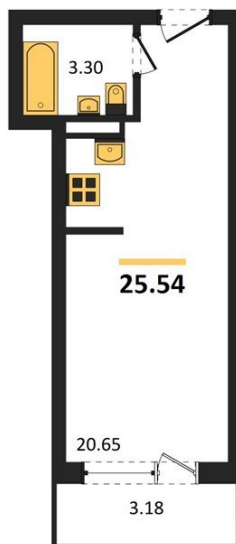

1983

НЕДВИЖИМОСТЬ И ИНВЕСТИЦИИ

Студия № 88

Этаж 13/19 · 25,50 м²

Студия

г. Воронеж

<https://www.kvartiri36.ru/search/new/12055/>

№ квартиры	88	Этаж	13 / 19
Площадь	25,50 м²	Жилая	20,60 м²
Отделка	Без отделки		