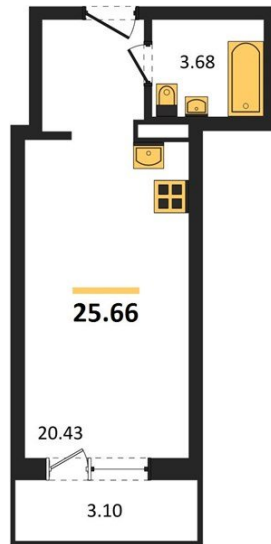

## Студия № 226

Этаж 11/19 · 25,70 м<sup>2</sup>

### Студия

г. Воронеж

<https://www.kvartiri36.ru/search/new/12045/>

№ квартиры	<b>226</b>	Этаж	<b>11 / 19</b>
Площадь	<b>25,70 м<sup>2</sup></b>	Жилая	<b>20,40 м<sup>2</sup></b>
Отделка	<b>Без отделки</b>		