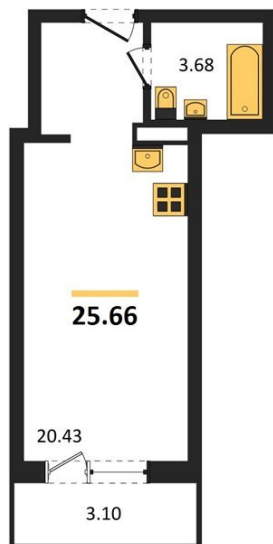

1983

НЕДВИЖИМОСТЬ И ИНВЕСТИЦИИ

Студия № 217

Этаж 10/19 · 25,70 м²

Студия

г. Воронеж

<https://www.kvartiri36.ru/search/new/12044/>

№ квартиры	217	Этаж	10 / 19
Площадь	25,70 м²	Жилая	20,40 м²
Отделка	Без отделки		