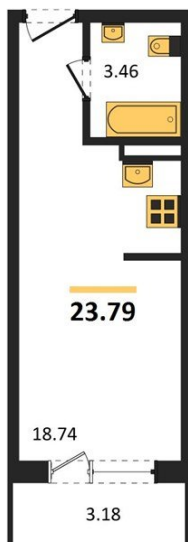

1983

НЕДВИЖИМОСТЬ И ИНВЕСТИЦИИ

Студия № 10

Этаж 2/19 · 23,80 м²

Студия

г. Воронеж

<https://www.kvartiri36.ru/search/new/12033/>

№ квартиры	10	Этаж	2 / 19
Площадь	23,80 м ²	Жилая	18,70 м ²
Отделка	Без отделки		